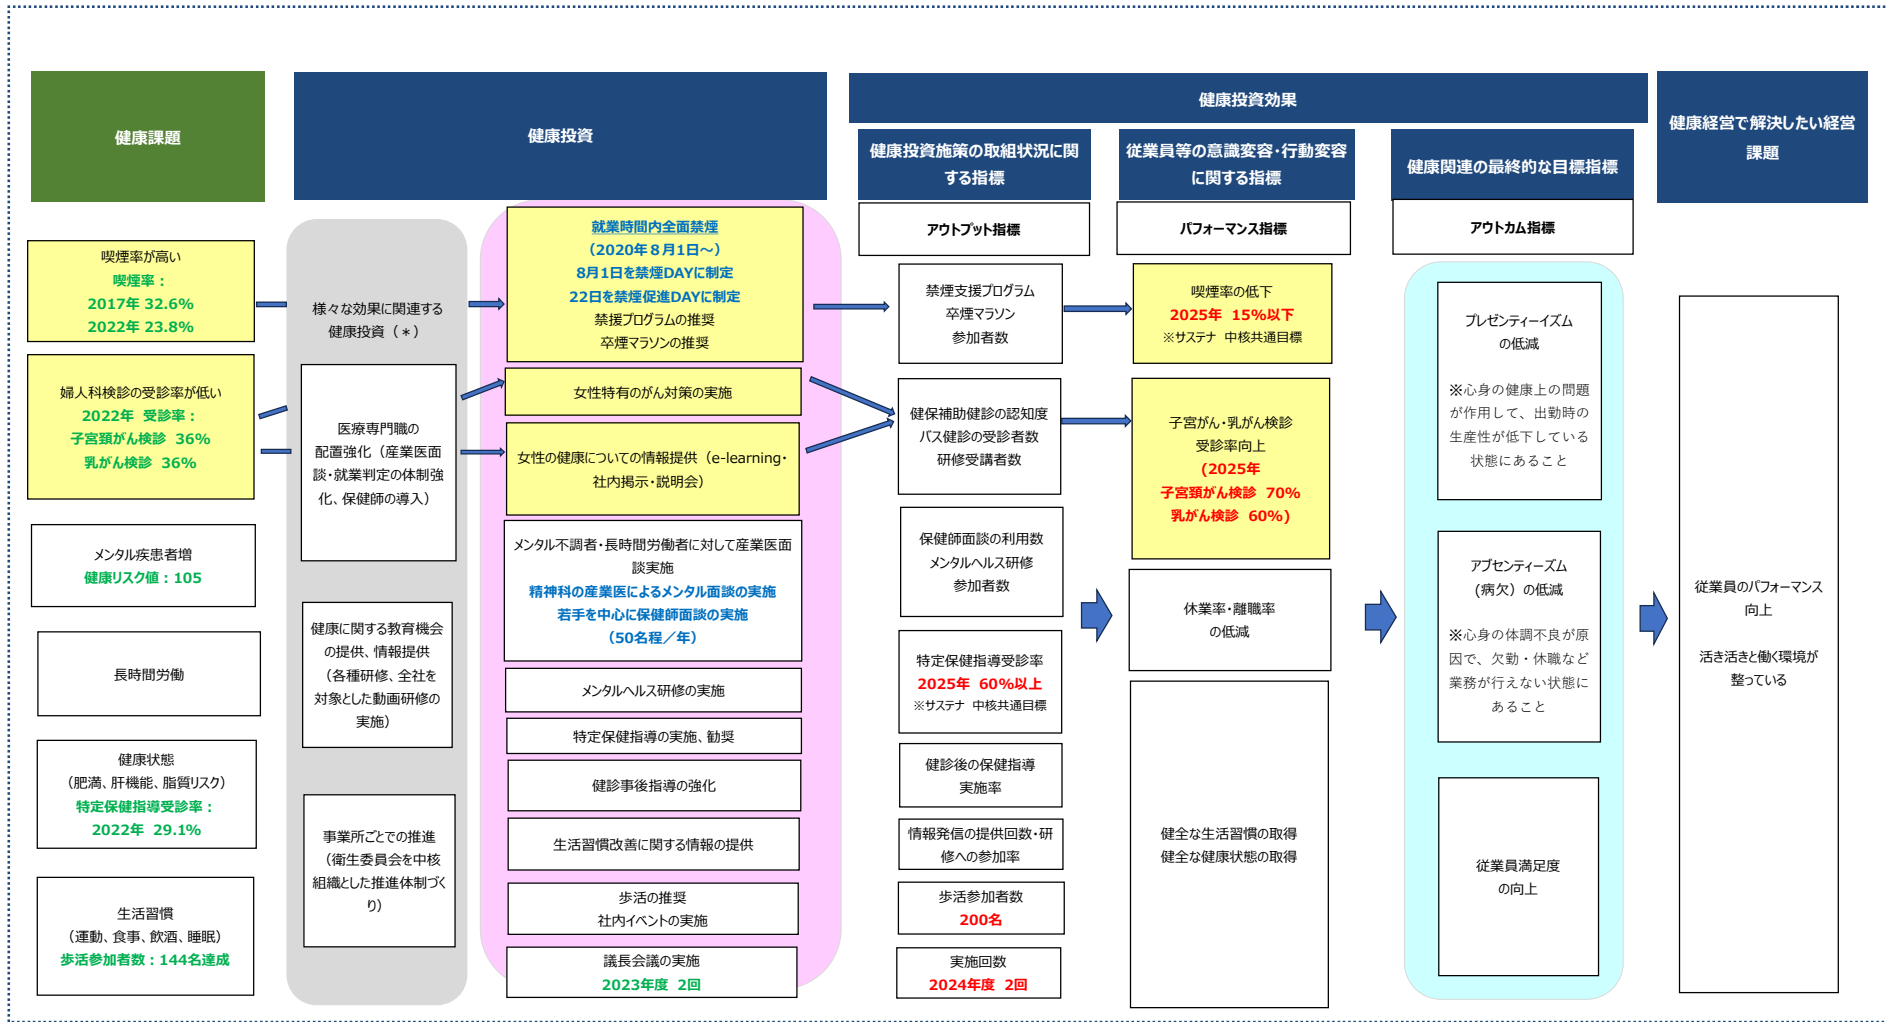

# 【2023-2024年度 HEX健康経営戦略マップ】

(\*) 基本的に「健康投資」と「健康投資施策の取組状況に関する指標」は1対1で対応する。しかし、中には複数の「健康投資施策の取組状況に関する指標」に対応する「健康投資」も存在するため、そのような「健康投資」を「様々な効果に関連する健康投資」とする。

## 社会的価値

物流事業を通じて、将来にわたり世界に貢献し続ける

## 企業価値

一人ひとりが個を尊重し健康で生き生きと輝くことが  
将来に渡り世界に貢献する事業基盤となる