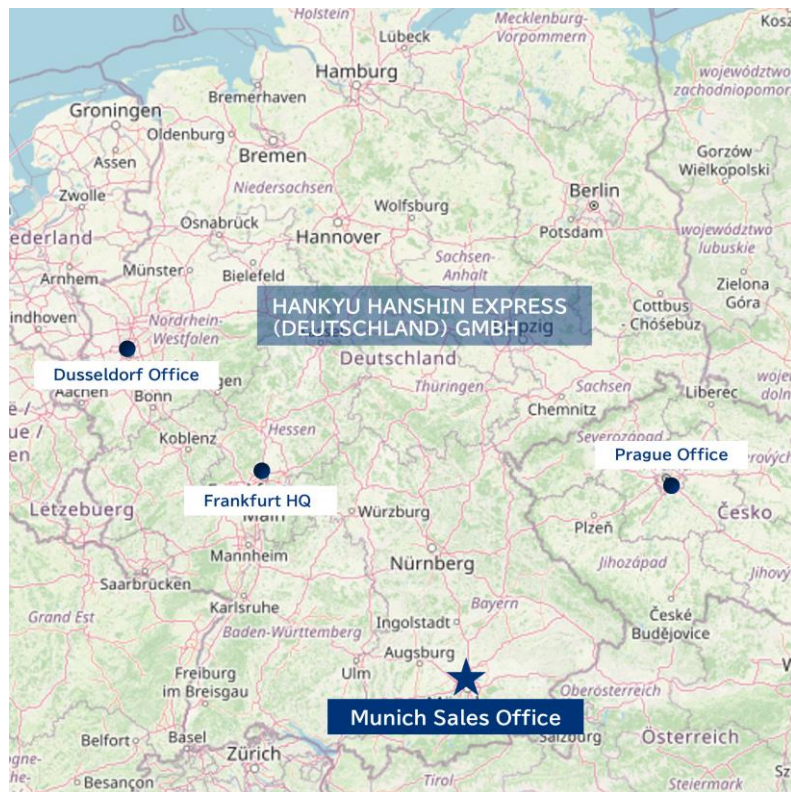

◆ News Release ◆

各位

株式会社阪急阪神エクスプレス

ドイツ現法4か所目の拠点、ミュンヘン営業所開設

当社ドイツ法人である HANKYU HANSHIN EXPRESS (DEUTSCHLAND) GMBH は、ドイツ南部のミュンヘンに新たに営業所を開設し、9月11日より営業を開始します。

ミュンヘンはフランクフルトの南東 400km に位置し、自動車産業の集積地として、多くの企業が進出しています。営業に特化した同営業所では、ドイツ南部およびオーストリアでの新規開拓営業活動および既存顧客の深耕営業活動を行います。お客様のニーズに的確にお応えするとともに、更なる事業拡大を目指します。

阪急阪神エクスプレスは、今後も欧州における拠点ネットワークを拡充し、お客様へのサービス向上に一層努力してまいります。

以上

<営業所外観>

＜ミュンヘン営業所概要＞

名称	HANKYU HANSHIN EXPRESS (DEUTSCHLAND) GMBH Munich Sales Office
住所	Maximilianstr. 29, 80539 Munich, Germany
営業開始日	2023年9月11日

＜ドイツ法人拠点地図＞

＜ドイツ法人拠点展開＞

○HANKYU HANSHIN EXPRESS (DEUTSCHLAND) GMBH		設立年月
①	フランクフルト本社・支店	1988年5月
②	デュッセルドルフ支店	1988年5月
③	プラハ支店	2011年4月
④	ミュンヘン営業所	2023年9月

＜本件に関するお問い合わせ先＞

株式会社阪急阪神エクスプレス メディア統括室

〒105-0004 東京都港区新橋3-3-9 TEL:03-6745-1450/FAX:03-6745-1458