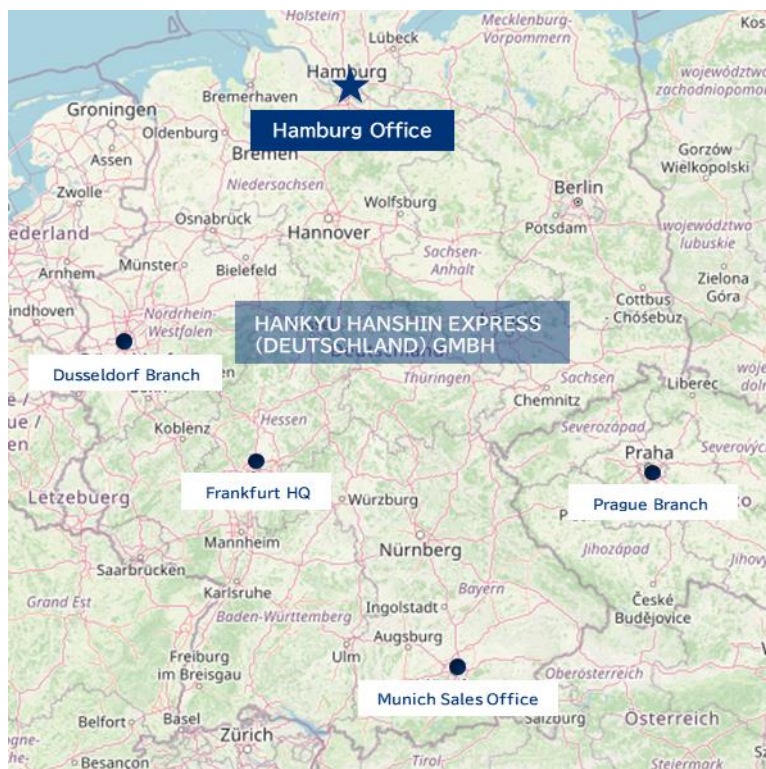

◆ News Release ◆

各位

株式会社阪急阪神エクスプレス

～ドイツ最大の港湾都市に、海上オペレーション事務所を設置～

2024年5月 ハンブルク事務所開設

阪急阪神エクスプレス(本社:大阪市北区 代表取締役社長:谷村 和宏)のドイツ法人である HANKYU HANSHIN EXPRESS (DEUTSCHLAND) GMBH(本社:フランクフルト)は、ドイツ北部のハンブルク市に新たにオペレーション事務所を開設し、5月2日より営業を開始しました。

ハンブルク港はドイツで最大、コンテナ取扱数においては欧州3番目の規模の港湾です。また、北海の最東端に位置していることから、背後圏である中東欧やバルト海諸国への鉄道輸送網が充実しており、それらの地域への中継拠点として、船会社をはじめフォワーダーなどの多くの物流事業者が拠点を構えています。

これまでドイツ法人では各内陸拠点で海上オペレーションを担っていましたが、お客様からの更なる品質向上のご要望に応えるべく、中継拠点である同市に事務所を設置することにしました。

同事務所では、新たに自社手配による保税転送サービスを開始するとともに、新しく提携したポーランド代理店と連携して東欧の輸送ネットワークの拡充を図ります。さらに、海運に精通した社員を配置することで、地場の物流事業者とのより友好的な関係構築、仕入れ強化を図り、顧客満足度の高いサービス提供を目指します。

当社はグローバルに展開する高品質な国際輸送サービスとともに、お客様に最適なロジスティクスをプロデュースしています。今後も国内外における拠点ネットワークや機能を拡充し、さらなる海運事業の拡大を目指してまいります。

以上

<入居ビル外観>

ABC WORK SPACE

<ハンブルク事務所概要>

名称	HANKYU HANSHIN EXPRESS (DEUTSCHLAND) GMBH Hamburg Office
住所	Room # 126, Raboisen 38, 20095 Hamburg, Germany
営業開始日	2024年5月2日

<ドイツ法人拠点地図>

<ドイツ法人拠点展開>

○HANKYU HANSHIN EXPRESS (DEUTSCHLAND) GMBH		設立年月
①	フランクフルト本社・支社	1988年5月
②	デュッセルドルフ支店	1988年5月
③	プラハ支店	2011年4月
④	ミュンヘン営業所	2023年9月
⑤	ハンブルク事務所	2024年5月